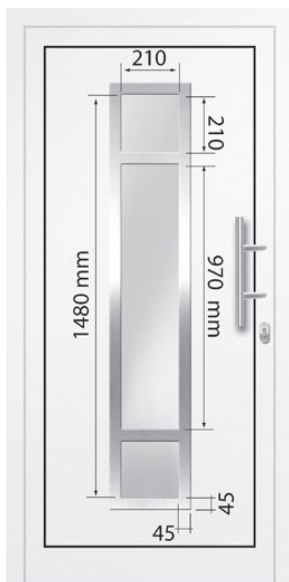

# VÝPLNĚ PREZO

PREZO 01

PREZO 02

PREZO 03

PREZO 04

PREZO 06

PREZO 07

## Standardní provedení:

oboustranná hliníková deska

tloušťka výplně 36mm

zaklení VSG z venkovní strany

sklo matelux nebo čiré

barva bílá

max. rozměr 881 x 1981mm

min. rozměr 420 x 1690mm