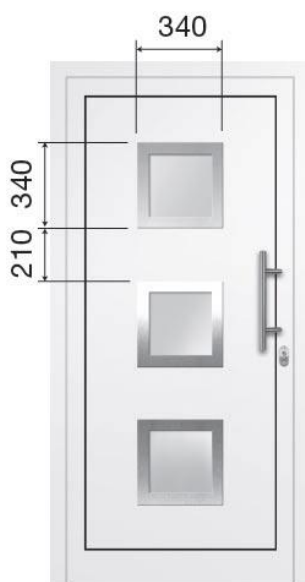

PREZO Top 07

PREZO Top 09

PREZO 21 (model 2013)

PREZO Top 10

PREZO 25 (model 2013)

Standardní provedení:

oboustranná hliníková deska

tloušťka výplně 36mm

zaklení VSG z venkovní strany

sklo matelux nebo čiré

barva bílá

max. rozměr 881 x 1981mm

min. rozměr 420 x 1690mm

termín dodání 4 týdny

další možnosti na poptání