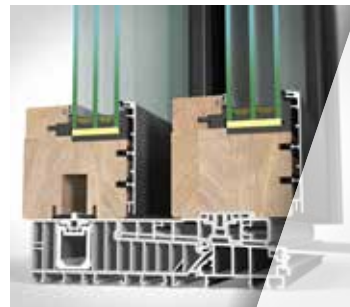

* Standard u tepelně izolačního trojskla

HST HA87

HST HA87 SKY

HST HA97

Stavební hloubka

224 mm – rám
87 mm – křídlo

224 mm – rám
87 mm – křídlo

237 mm – rám
97 mm – křídlo