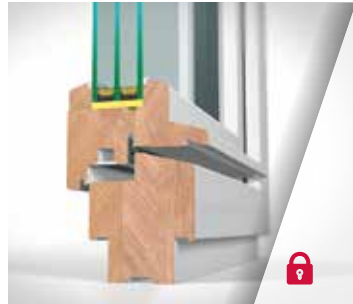

Dřevěná okna

DŘEVO

H80DS SAFE

	Stavební hloubka	80 mm
	Tepelná izolace (W/m²K)	Špičková hodnota: až Uw 0,75 Standard: Uw 0,88 (Ug 0,6)*
	Zasklení plastový meziskelní rámeček	Tepelně izolační dvoj- nebo trojsklo
	Tloušťka zasklení	Až 44 mm
	Bezpečnost	Kování RC1N Bezpečnostní protikusy po celém obvodu, volitelné RC1N, RC2N, RC2 Patentovaný závěs Tresorband®
	Vybavení	Skryté závěsy Tresorband® 3 těsnění
	Provedení	3 vrstvý lepený hranol Vícevrstvá povrchová úprava nanášena na nesestavené díly

* Standard u tepelně izolačního trojskla