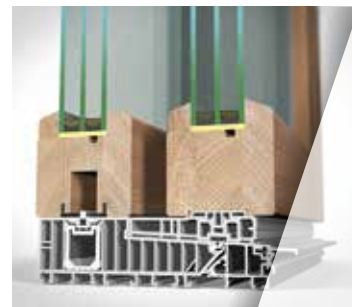

HST H80

188 mm – rám
80 mm – křídlo

Špičková hodnota: až U_w 0,63
Standard: U_w 0,78 (U_g 0,6)*

Tepelně izolační dvojnebo
trojsklo

Až 42 mm

Zvýšená základní bezpečnost

2 těsnění
Volitelný Soft-Close systém

3 vrstvý lepený hranol
Vícevrstvá povrchová úprava
nanášená na nesestavené díly
Práh s přerušným tepelným mostem