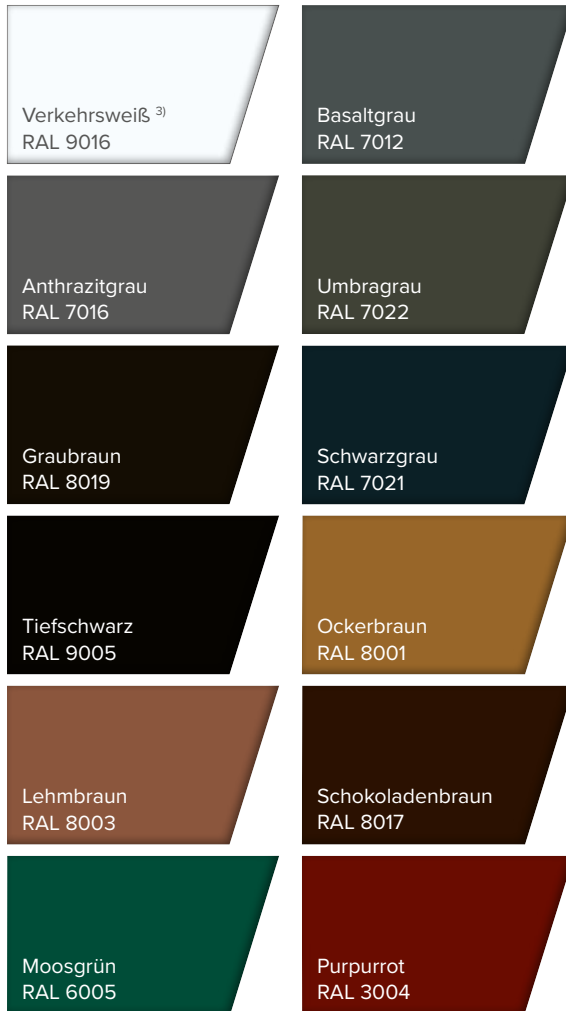

BAYERWALD® svět barev dřevo

Doporučené barvy na dřevo

bez příplatku

Přírodní lazury na dřevo

bez příplatku

Doporučené barvy lze použít i na dřevěné, dřevohliníkové nebo hliníkové vchodové dveře.

Doporučené barvy nelze použít na sukáté dřeviny.

Doporučené barvy nelze použít na kartáčované dřeviny.

Přírodní barvy lze použít pouze na dřevěné vchodové dveře.

Vyobrazení na dřevěné smrk.

1) Tyto přírodní barvy jsou pro venkovní prostředí dostupné pouze ve spojení s pláštěm