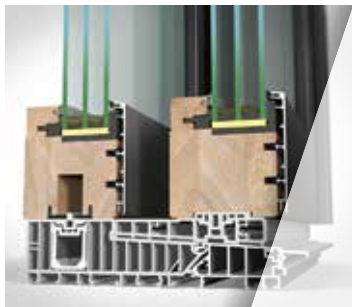

HST HA87

HST HA87 SKY

HST HA97

Stavební hloubka

224 mm – rám
87 mm – křídlo

224 mm – rám
87 mm – křídlo

237 mm – rám
97 mm – křídlo

Tepelná izolace
(W/m²K)

Špičková hodnota: až UW 0,64
Standard: U_w 0,79 (U_g 0,6)*

Špičková hodnota: až UW 0,68
Standard: U_w 0,83 (U_g 0,6)*

Špičková hodnota: až UW 0,66
Standard: U_w 0,82 (U_g 0,6)*

Zasklení
plastový meziskelní
rámeček

Tepelně izolační dvojnebo
trojsklo

Tepelně izolační dvojnebo
trojsklo

Tepelně izolační dvojnebo
trojsklo

Tloušťka zasklení

Až 42 mm

Až 42 mm

Až 54 mm

Bezpečnost

Zvýšená základní bezpečnost

Zvýšená základní bezpečnost

Zvýšená základní bezpečnost

Vybavení

2 těsnění
Volitelný Soft-Close systém

2 těsnění
Volitelný Soft-Close systém

2 těsnění
Volitelný Soft-Close systém

Provedení

3 vrstvý lepený hranol
Vícevrstvá povrchová úprava
nanášená na nesestavené díly
Práh s přerušeným tepelným mostem

3 vrstvý lepený hranol
Vícevrstvá povrchová úprava
nanášená na nesestavené díly
Práh s přerušeným tepelným mostem

4 vrstvý lepený hranol
Vícevrstvá povrchová úprava
nanášená na nesestavené díly
Práh s přerušeným tepelným mostem

* Standard u tepelně izolačního trojskla