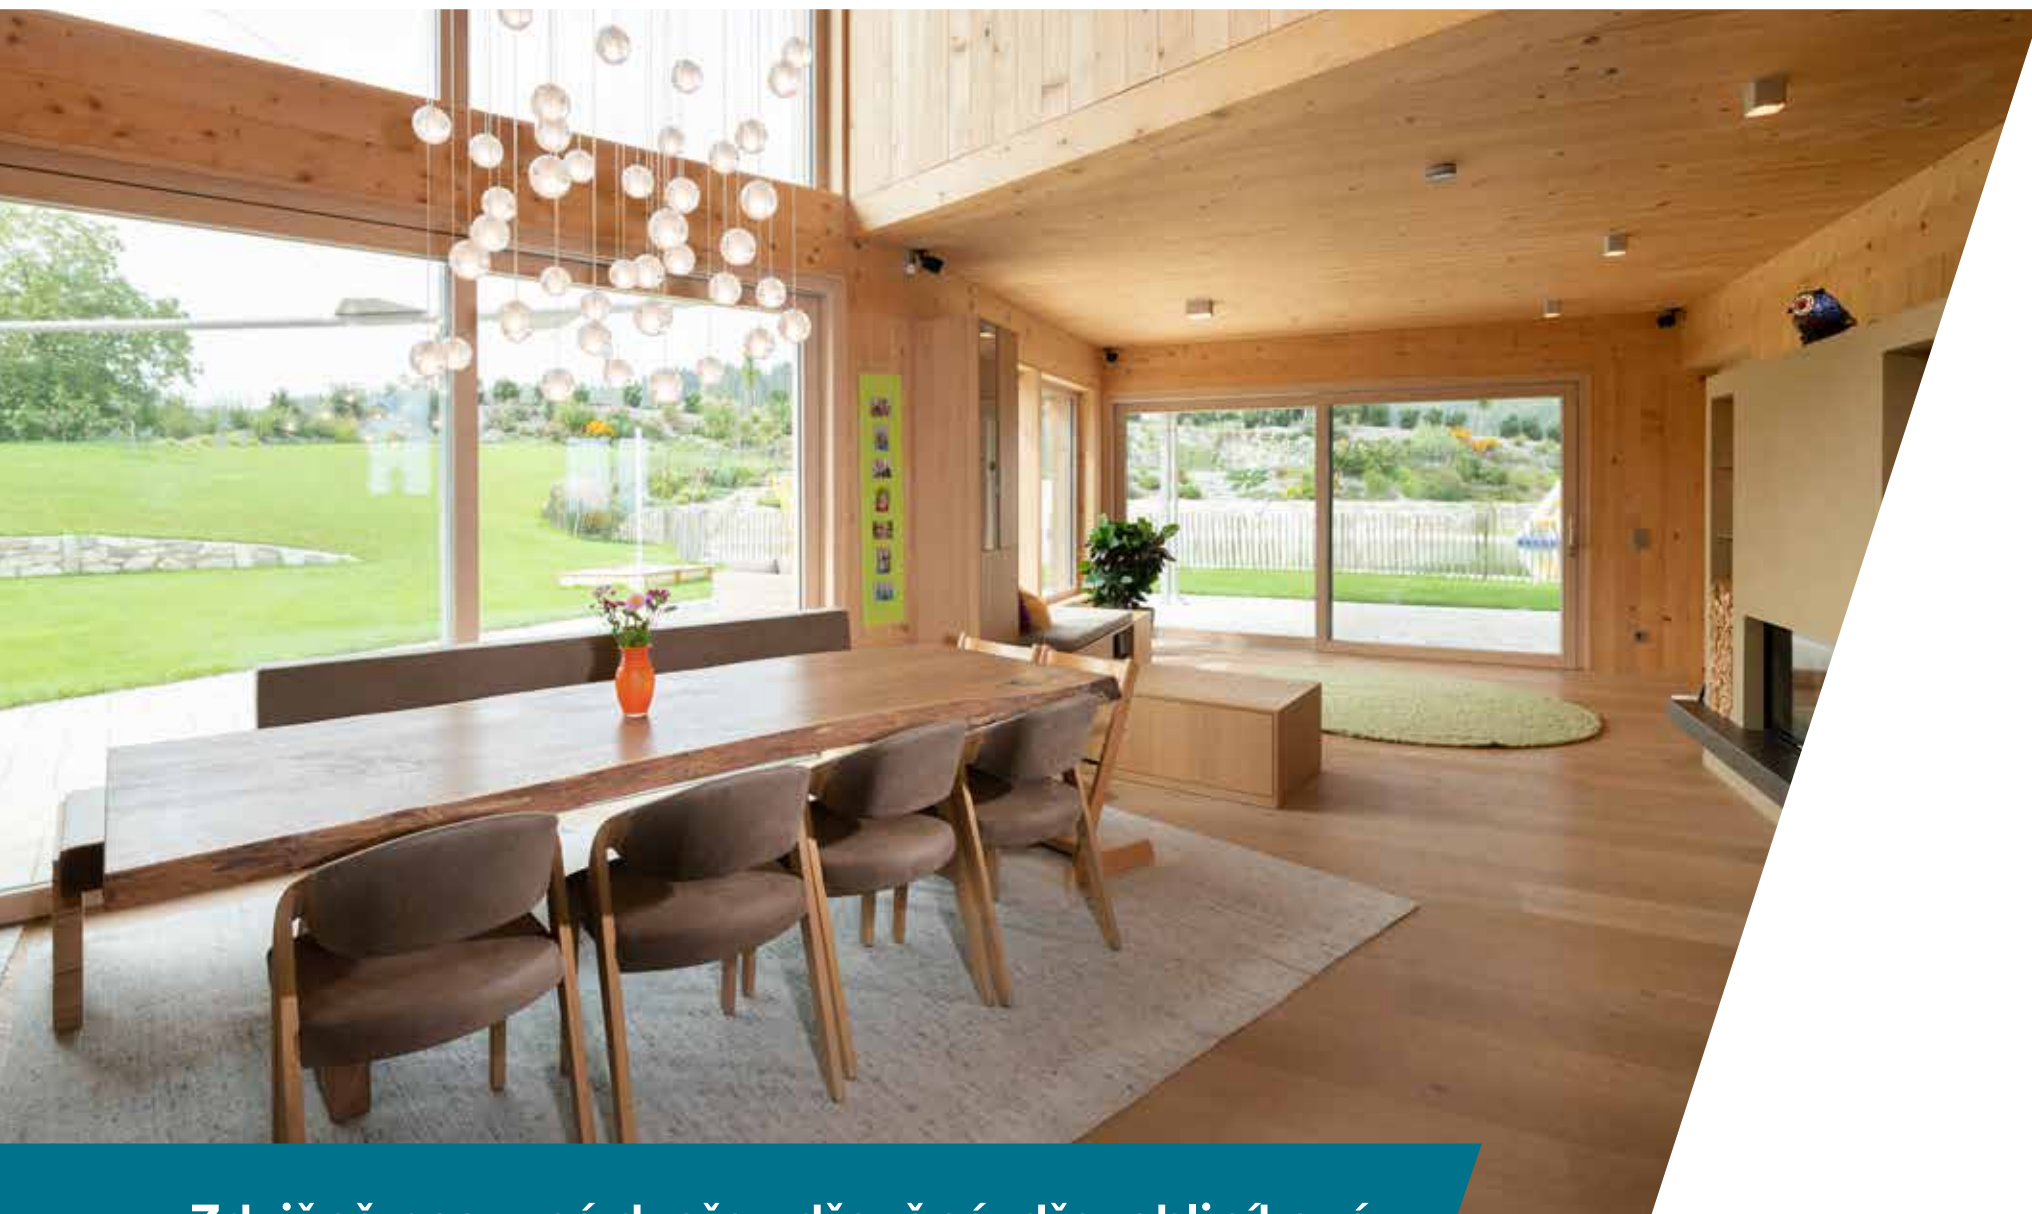

Bezpečí

Zdvižně posuvné dveře - dřevěné, dřevohliníkové

DŘEVO / HLINÍK

Výhody

- Moderní jednoduchý design
- Nové kreativní možnosti
- Spousta světla
- Úspora místa, protože do prostoru nezasahuje žádné křídlo
- Nízký práh, popřípadě bezbariérový práh
- Špičková hodnota tepelné izolace až $U_w 0,64 \text{ W/m}^2\text{K}$
- Udržitelný produkt pro další generace
- Volitelný systém citlivého zavírání
- 2 v 1 – uvnitř povrch z přírodního dřeva, zvenčí hliníkový plášť se snadnou údržbou