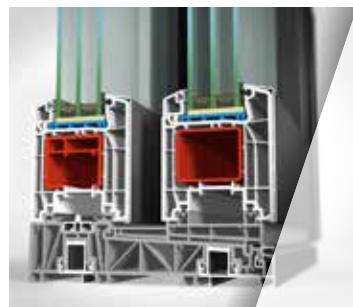

HST BW87

202 mm – rám
87 mm – křídlo

Špičková hodnota: až U_w 0,76
Standard: U_w 0,91 (U_g 0,6)*

Tepelně izolační dvojnebo
trojsklo

Až 48 mm

Zvýšená základní bezpečnost

2 těsnění

Práh s přerušným tepelným mostem