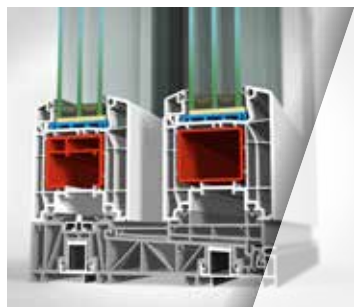

Zdvížeň posuvné dveře

PLAST

PLAST / HLINÍK

DŘEVO

Stavební hloubka

Tepelná izolace
(W/m²K)

Zasklení
plastový meziskelní
rámeček

Tloušťka zasklení

Bezpečnost

Vybavení

Provedení

HST BW85

197 mm – rám
85 mm – křídlo

Špičková hodnota: až U_w 0,76
Standard: U_w 0,91 (U_g 0,6)*

Tepelně izolační dvojnebo
trojsklo

Až 48 mm

Zvýšená základní bezpečnost

2 těsnění

Práh s přerušným tepelným mostem