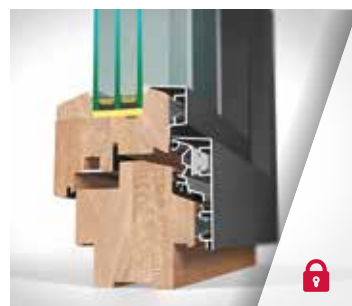

HA106C SAFE

106 mm

Špičková hodnota: až Uw 0,71
Standard: Uw 0,84 (Ug 0,6)*

Tepelně izolační trojsklo

Až 54 mm

Kování RC1N
Bezpečnostní protikusy po celém
obvodu, volitelné RC1N, RC2N, RC2
Patentovaný závěs Tresorband®

Skryté závěsy Tresorband®
3 těsnění

4 vrstvý lepený hranol
Vícevrstvá povrchová úprava
nanášená na nesestavené díly