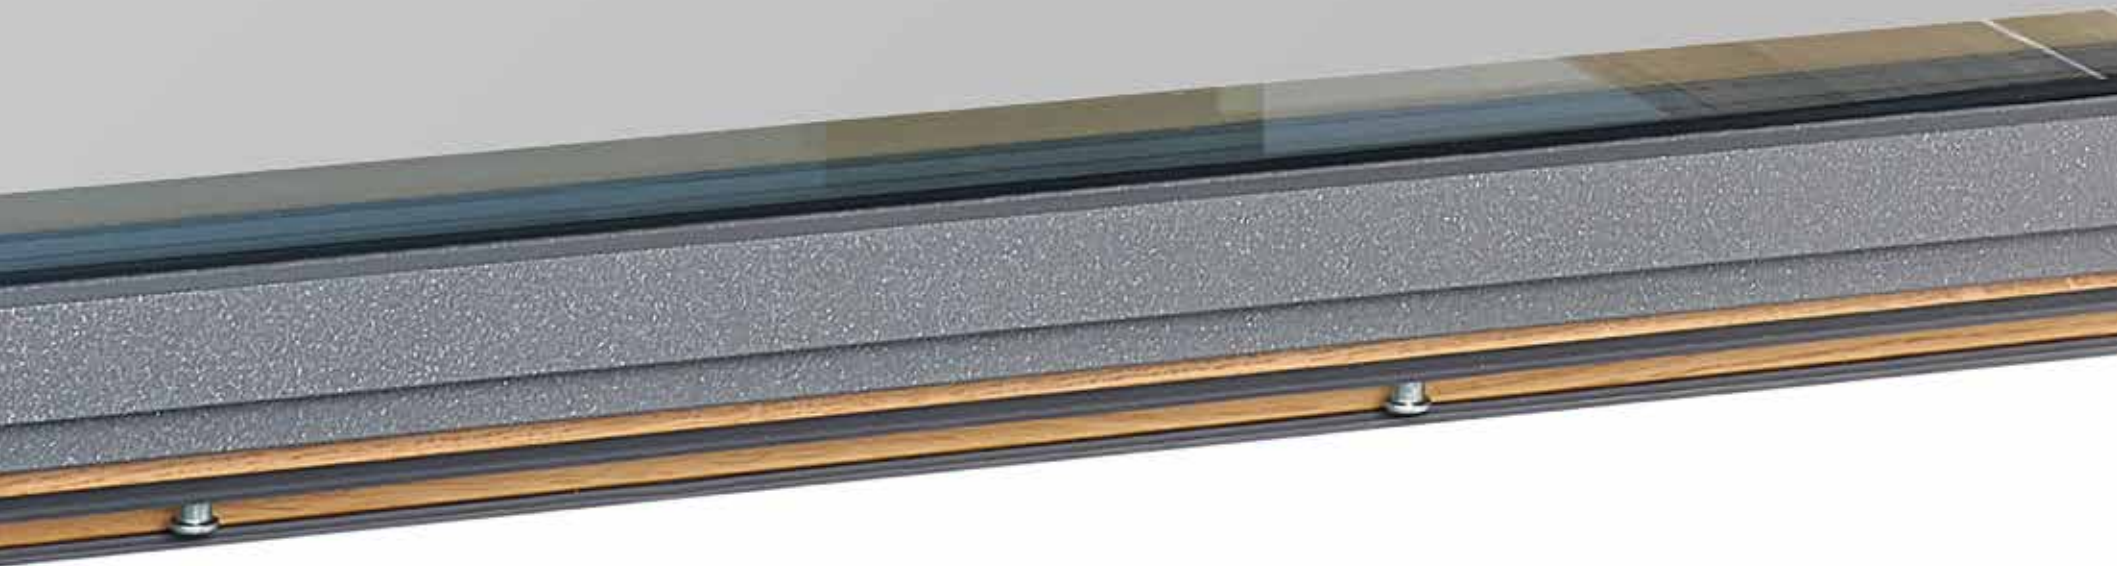

Originální trezorový závěs TRESORBAND® - Jen u společnosti BAYERWALD®

Nepěkné závěsy patří u oken BAYERWALD® už dávno minulosti. Patentovaný, zcela skrytě osazený závěs Tresorband® slibuje ochranu proti vloupání na nejvyšší úrovni a je standardní součástí všech oken řady SAFE. Tisíce marných pokusů o vloupání ukázaly: produkt od společnosti BAYERWALD® odolá i nejšikovnějšímu lupiči. Více než 1,4 milionu instalovaných závěsů Tresorband® mluví samo za sebe.