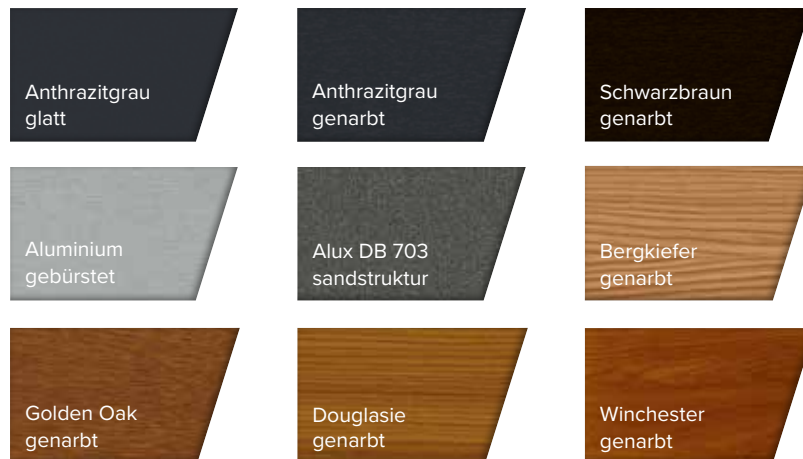

5) na dřeviny smrk, Edeltanne, Red Grandis a dub
6) jen na Edeltanne
7) jen na Red Grandis

BAYERWALD® svět barev plast

PLAST

BW82 SAFE / DESIGN

PLAST / HLINÍK

BW96C SAFE / DESIGN

Doporučené fólie na plast

Exkluzivní fólie na plast

Doporučené a ostatní RAL barvy na hliník

DuraMetallic na hliník

Imitace dřeva na hliník

● dostupné ○ nedostupné

Doporučené fólie na plast hladké s příplatkem

Doporučené fólie na plast žilkované s příplatkem

Pro zdvižně posuvné dveře nejsou všechny fólie možné.

Exkluzivní fólie na plast hladké s příplatkem

Exkluzivní fólie na plast žilkované s příplatkem

BAYERWALD® svět barev hliník

Doporučené barvy na hliník hladké