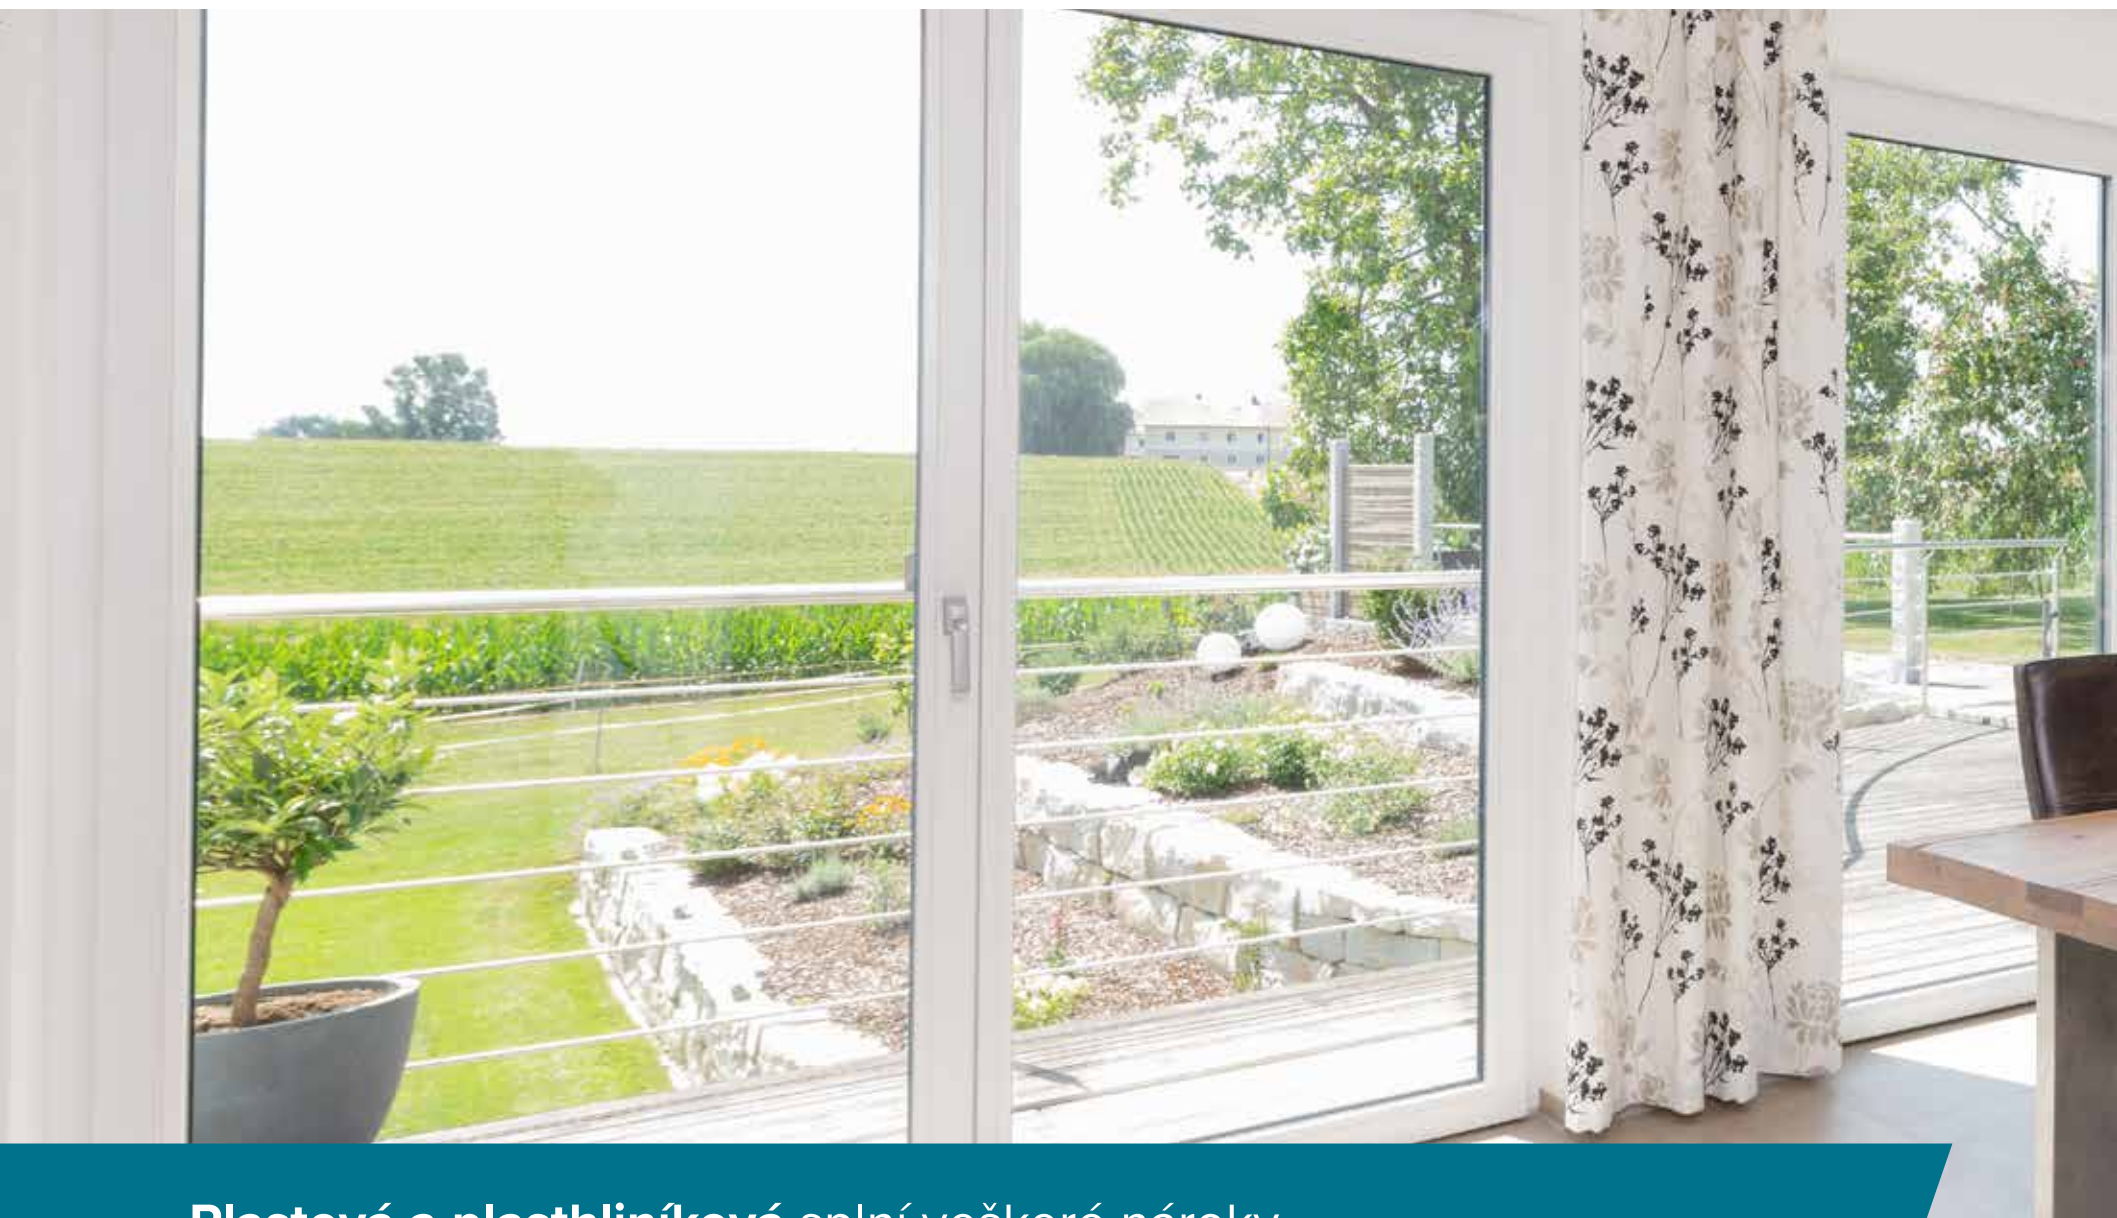

Okenní klika v barvě oceli

Skvělý výběr barev

Nůžky kování nahoře

Okenní klika v barvě oceli

Nůžky kování dole

Plastová a plasthliníková splní veškeré nároky.

BAYERWALD®

Nové, inovativní, šetrné. Technicky dokonalé linie plastového okna v souladu s požadavky moderního bydlení, čistého designu a tepelně izolačních vlastností.