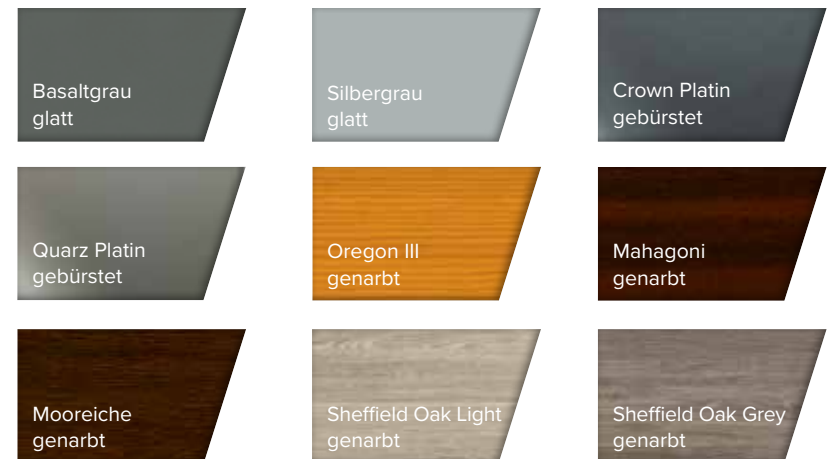

Doporučené a ostatní RAL barvy na hliník

DuraMetallic na hliník

Imitace dřeva na hliník

● dostupné ○ nedostupné

Doporučené fólie na plast hladké s příplatkem

Doporučené fólie na plast žilkované s příplatkem

Pro zdvižně posuvné dveře nejsou všechny fólie možné.

Exkluzivní fólie na plast hladké s příplatkem

Exkluzivní fólie na plast žilkované s příplatkem

BAYERWALD® svět barev hliník

Doporučené barvy na hliník hladké